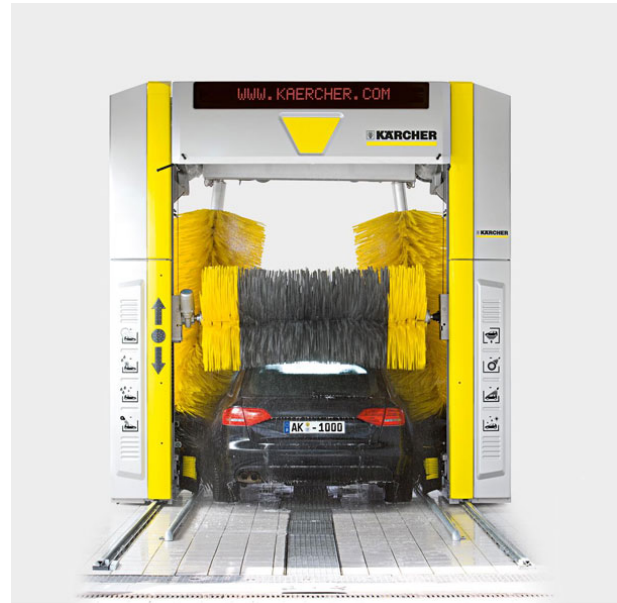

CB 2

CB 2/23

makes a difference

Номер для заказа: 1.534-010.0

Технические характеристики

Максимальная высота промывки (мм)	2300
Высота установки (мм)	3200
л/мин	50
бар	4-6
Напряжение В	400
Частота Гц	50
Количество фаз электричества (~)	3